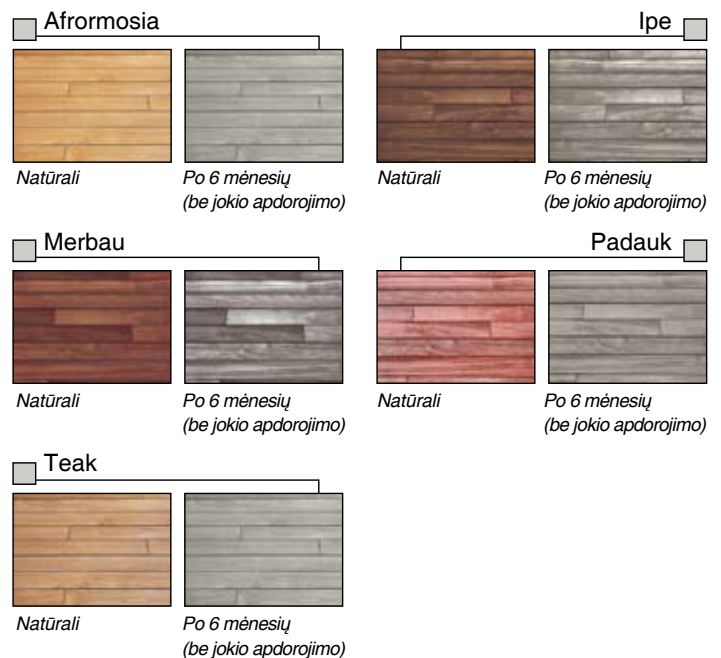

Medienos rūšys

**Puvimui atspari mediena
ir labai stabili!**

Sistema

Softline®

Šiai sistemai naudojama mediena: Ipe, Merbau, Padauk, Teak ir Afrormosia yra pasirinktos dėl itin aukštų techninių savybių bei prisitaikymo prie įvairių gamtinių sąlygų.

Mediena yra išdžiovinama vidutiniškai iki 13% (+/-2%) likutinės drėgmės ir yra atspari puvimui be jokio papildomo cheminio apdorojimo.