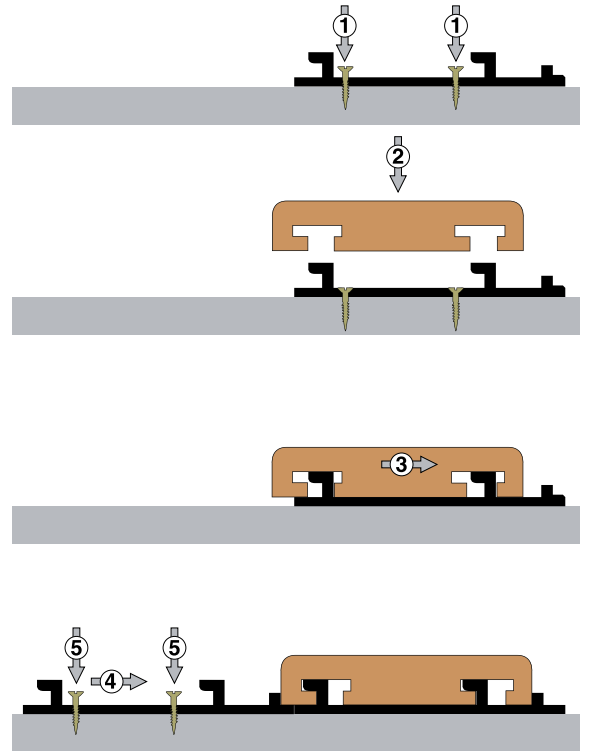

Nematoma tvirtinimo sistema

Sistema

Softline®

Šis tvirtinimas yra revoliucinė sistema, leidžianti įrengti lentas be jokio matomo varžto ar tvirtinimo detalės. Sistema Softline apjungia du dalykus: sistemos atsparumą (jokių "silpnų" taškų lentoje ir jokio varžtų išplėšimo) ir pilną estetiškumą.

Sistema yra sudaryta iš labai patvarių medžiagų, kurios garantuoja ilgaamžiškumą. Tvirtinimas (žr. iliustracijas) leidžia laisvai judėti lentoms jų nepažeidžiant ir laisvai cirkuliuoti orui.

Sistema **Softline**® apjungia visus reikalavimus keliamus patikimumui ir estetikai.

Medienos rūšys

**Puvimui atspari mediena
ir labai stabili!**

Sistema

Softline®

Šiai sistemai naudojama mediena: Ipe, Merbau, Padauk, Teak ir Afrormosia yra pasirinktos dėl itin aukštų techninių savybių bei prisitaikymo prie įvairių gamtinių sąlygų.

Mediena yra išdžiovinama vidutiniškai iki 13% (+/-2%) likutinės drėgmės ir yra atspari puvimui be jokio papildomo cheminio apdorojimo.

Mediena siūloma šių matmenų 20 x 100 x 1600-2000-2400mm.